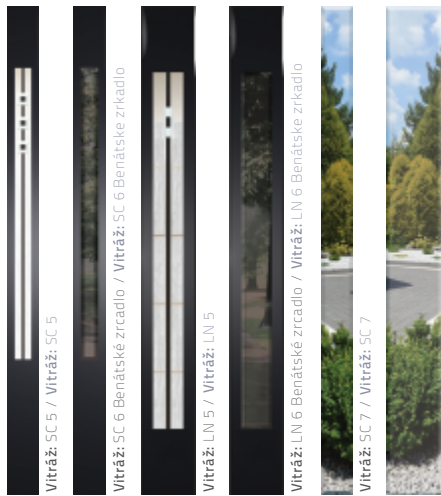

Dostupné sklenění u pasivního křídla / Dostupné presklenie pre pasívne křídlo

aplikace INOX / aplikácia INOX

aplikace frézované sklo / aplikácia frézované sklo

PRÍKLADY KONFIGURÁCIÍ DVOJKRÍDLOVÝMI DVEŘÍ PRÍKLADY KONFIGURÁCIÍ DVOUKRÍDLÝMI DVEŘÍ