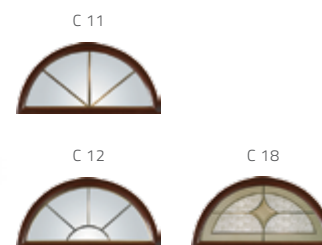

Typ dveří: 6 PANELŮ, vitráž: C 12, barva: italský ořech
Model dveří: 6 PANELOV, vitráž: C 12, farba: taliansky orech

Thermika Felc s mechanickým zámkem
Thermika Felc / Prima Thermo / Prima

Thermika Felc s lištovým zámkem
Thermika Felc / Prima Thermo / Prima

Thermika Felc s mechanickým zámkem
Thermika Felc / Prima Thermo / Prima

Thermika Felc s lištovým zámkem
Thermika Felc / Prima Thermo / Prima

Dostupné barvy a šířky dveří Dostupné farby a šírky dverí	ořech/orech	italský ořech/ taliansky orech	zlatý dub/zlatý dub	mahagon/mahagón	bahenní dub/ dub bahenný
Prima/Prima	80 / 90	-	80 / 90	80 / 90	-
Prima Thermo/Prima Thermo	80 / 90	80 / 90	80 / 90	80 / 90	80 / 90
Thermika Felc/Thermika Felc	80 / 90	80 / 90	80 / 90	80 / 90	80 / 90
Thermika Felc s mechanickým zámkem Thermika Felc s lištovým zámkem	80 / 90	80 / 90	80 / 90	80 / 90	80 / 90