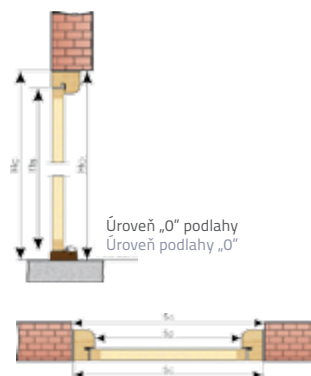

Edice Prima Thermo
(Dveře s dřevěným rámem)
(Dveře s dřevěným rámem)