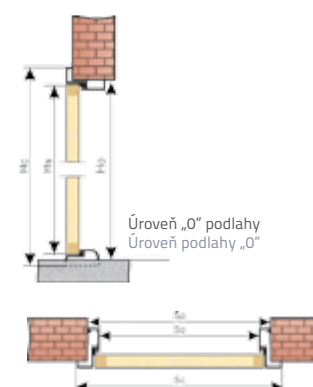

Edice Prima Thermo
(Dveře s dřevěným rámem)
(Dveře s dřevěným rámem)

Edice Basic
(Dveře s ocelovým rámem)
(Dveře s ocelovým rámem)

Technické parametry	Edice Prima			Edice Prima Thermo			Edice Thermika Felc					Edice Basic	
	CZ / Jednokřídlové SK / Jednokřídlové			CZ / Jednokřídlové SK / Jednokřídlové			CZ / Jednokřídlové SK / Jednokřídlové			CZ / Dvukřídlové SK / Dvokřídlové			
Šířka dveří [cm] / Šířka dveří [cm]	80	90	100	80	90	100	80	90	100	80+40	90+40	80	90
Výška křídla Hs [mm] / Výška křídla Hs [mm]	2020	2020	2020	2020	2020	2020	2020	2020	2020	2020	2020	2020	2020
Šířka průchodu Sp [mm] / Šířka průchodu Sp [mm]	800	900	1000	800	900	1000	800	900	1000	1210	1310	800	900
Celková výška rámu Hc [mm] / Celková výška rámu Hc [mm]	2097	2097	2097	2075	2075	2075	2080	2080	2080	2080	2080	2097	2097
Celková šířka rámu [mm] / Celková šířka rámu Sc [mm]	912	1012	1112	895	995	1095	895	995	1095	1310	1410	915	1015
Minimální výška otvorů v stěně Ho [mm] Minimální výška otvoru v stěně Ho [mm]	2070	2070	2070	2090	2090	2090	2100	2100	2100	2100	2100	2055	2055
Minimální šířka otvorů v stěně So [mm] Minimální šířka otvoru v stěně So [mm]	900	1000	1100	925	1025	1125	925	1025	1125	1340	1440	860	960