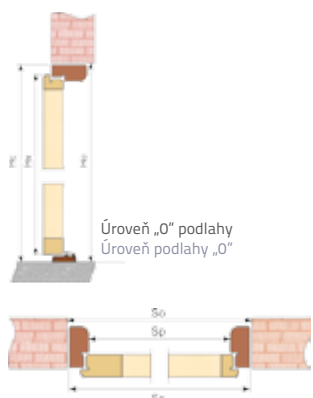

ROZMĚRY DVEŘÍ A MONTÁŽNÝCH OTVOROV

ROZMĚRY DVEŘÍ A MONTÁŽNÝCH OTVOROV

Edice Thermika Felc / Edice Thermika Stal
(Dveře s dřevěným rámem) / (Dveře s ocelovým rámem)
(Dveře s dřevěným rámem) / (Dveře s ocelovým rámem)