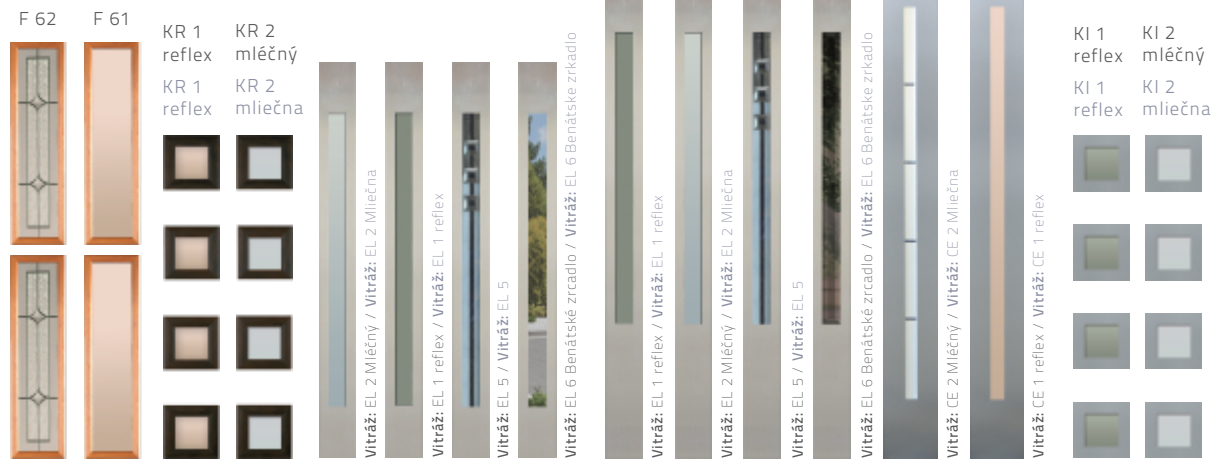

Na přání klienta za dodatečný poplatek můžeme provést firemní zkrácení dvoukřídlových dveří do uvedeného rozměru a maximálně o 16 cm.

Dostupné šířky: 120 (80+40), 130 (90+40)

SK DVOJKRÍDLOVÉ DVĚŘE

Ked' je potrebné vysoké presvetlenie

Dvojkřídlové dveře vyrábame na báze modelu THERMIKA FELC, vďaka čomu preberajú všetky výhody tejto overenej konštrukcie ako sú tepelná izolácia, trvančnosť a estetický vzhľad. Ponúkané kombinácie všetkých vzorov rady THERMIKA FELC s dvadsiatimi typmi plných a presklených modelov, ponúkajú na výber širokú škálu pre individuálne potreby zákazníka. Dvojkřídlové dveře vyrábame vo všetkých farbách farebnej palety dverí THERMIKA FELC v jednokřídlovej verzii.

Na žiadosť zákazníka, za príplatok, môžeme vykonať továrenské skrátenie dvojkřídlových dverí na požadovaný rozmer, maximálne o 16 cm.

Dostupné šířky: 120 (80+40), 130 (90+40)

DOSTUPNÉ PRESKLENIE / DOSTUPNÉ PROSKLENÍ DRUHY SVĚTLÍKOV / DRUHY SVĚTLÍKŮ

Dostupné sklenění u pasivního křídla / Dostupné presklenie pre pasívne křídlo