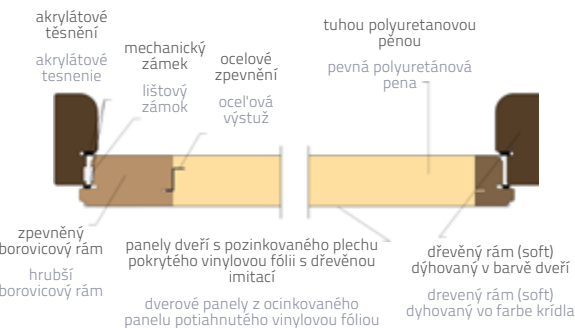

$$U_D = 0,9 [W/m^2 \cdot K]^1$$

CZ THERMIKA FELC s mechanickým zámkem

Dveře s dřevěným rámem

POUŽITÍ:

V bytové výstavbě, nebo pro veřejný účel, jako vnější, nebo vnitřní vchodové dveře. Zdokumentovaný UD ukazatel= 0,9 pro plně dveře a UD= 1,0 pro skleněné dveře²⁾

Dostupné šířka:

jednokřídlé: 80, 90, 100 (dveře „100“ vybrané typy barva: zlatý dub, ořech, antracit)

Možnost zkrácení na požadovaný rozměr maximálně o 16 cm (v případě typu Centro o 8 cm, v případě dveří Scala, Lanza žádné možnosti zkrácení). **Dodatečné vybavení za doplatek viz str. 29-31**

SK THERMIKA FELC s lištovým zámkem

Dveře s dřevěným rámem

POUŽITIE:

V obytných a veřejných budovách, ako vnútorné alebo vonkajšie vchodové dvere. Zdokumentovaný koeficient UD= 0,9 pre plné dvere a UD= 1,0 pre presklené dvere²⁾

Dostupné šířky:

jedokřídlé: 80, 90, 100 (dveře „100“ vo vybraných modeloch vo farbách zlatého dubu, orecha a antracitu).

Možnosť skrátienia na požadovaný rozmer, maximálne o 16 cm (v prípade modelu Centro o 8 cm, v prípade dverí Scala, Lanza neexistuje možnosť skrátienia).

Pre voľiteľnú výbavu za príplatok vid' str. 29-31

tepelně izolační konstrukce dřevěného typu soft dýhovaná v barvě dveřního křídla

termoizolačný drevený rám typu soft, dýhovaný vo farbe křídla

3 závěsy s možností regulace na 3 úrovních

3 pánty s možností regulácie na 3 úrovních

kovové kryty závěsu v barvě kliky (možnost)

kovové kryty na pánty vo farbe kl'učky (voliteľné)

čepový zámek s možností regulace dotlačení dveřního křídla

lištový zámek s možností regulácie přitlaku křídla

pevné bezpečnostné trny proti vypáčeniu

pevné bezpečnostní trny proti vypáčení

hliníkový teplý prah s prerušeným tepelným mostem

hliníkový teplý práh s prerušeným tepelným mostem

křídlo s tloušťkou 57 mm vyplněné polyuretanovou pěnou

křídlo s hrúbkou 57 mm vyplnené polyuretánovou penou

Rw=31 dB

dřevěný rám (žádné tepelné mosty)

drevený rám (bez tepelných mostov)

horní hák a dolní hák
horný a dolný hák

dobatečný zámek
dobatečný zámok

hlavní zámek
hlavný zámok

firemně vyvrтанé otvory pod kliky AXA pod podmínkou zakoupení jejího kompletu včetně dveří

továrensky vyvrтанé otvory pod kl'učkou AXA v prípade nákupu spolu s dverami

dve tesnenia
dve tesnení

okapová lišta v barvě křídla pro dveře otevírané dovnitř

okapnička vo farbe křídla pre dvere otvárané smerom dovnútra

CZ / THERMIKA FELC s mechanickým zámkem
SK / THERMIKA FELC s lištovým zámkem

3

CZ / Dveře s dřevěným rámem
SK / Dveře s dřevěným rámem

1) Parametr označený pro verzi bez prosklení.
  2) Pro referenční dveře s povrchem prosklení 0,1m²
1) Parameter uvedený pre verziu bez presklenia.
  2) Pre dvere s presklením s povrchem 0,1m²