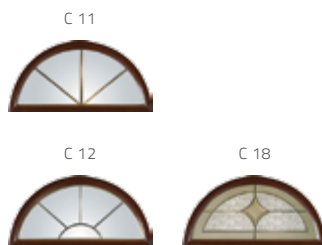

Typ dveří: 4+2 PANELY, vitráž: C 11, barva: mahagon
Model dveří: 4+2 PANELE, vitráž: C 11, farba: mahagón