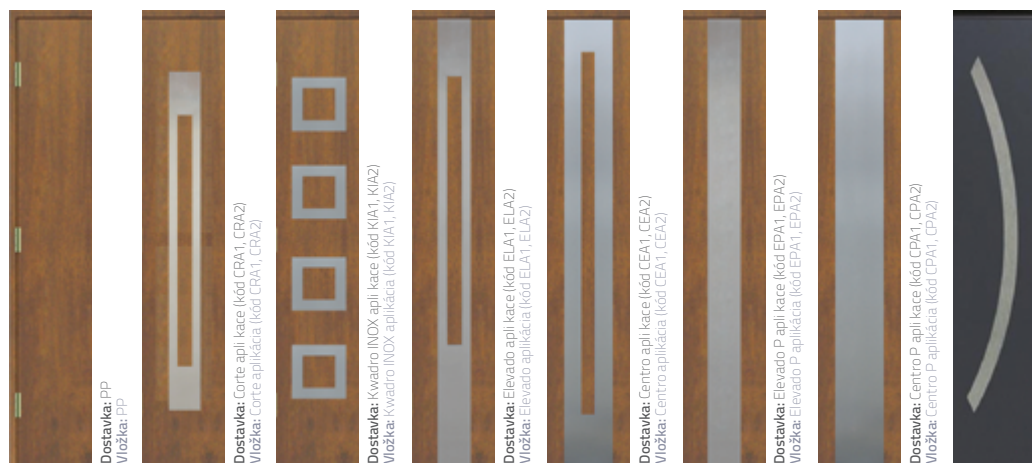

aplikace INOX / aplikácia INOX