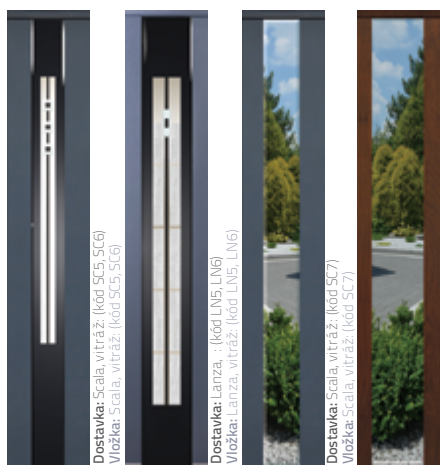

Thermika Felc

Typ dveří: LACERO, vitráž: LA 2 + dosvícení Lacero apli. kace: LXA1
Model dveří: LACERO, vitráž: LA 2 + sklené výplně Lacero aplikácia: LXA1