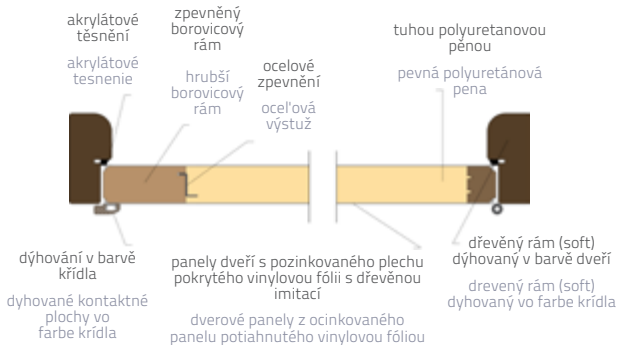

CZ PRIMA THERMO

Dveře s dřevěným rámem

POUŽITÍ:

V bytové výstavbě, nebo pro veřejný účel, jako vnější, nebo vnitřní vchodové dveře. Zdokumentovaný UD ukazatel= 1,1 pro plně dveře

Dostupné šířky:

jednokřídlé: 80, 90, 100 (dveře „100“ vybrané typy barva: zlatý dub, ořech, antracit)

Dostupné rámy:

Dřevěný (soft) dýhovaný v barvě křídla s hliníkovým prahem a s tepelnou podložkou

Možnost zkrácení na požadovaný rozměr maximálně o 19 cm, nebo 23 cm (dvojitý poplatek).

Dodatečné vybavení za doplatek viz str. 29-31

SK PRIMA THERMO

Dveře s dřevěným rámem

POUŽITIE:

V obytných a veřejných budovách, ako vnútorné alebo vonkajšie vchodové dvere. Zdokumentovaný koeficient UD= 0,9 pre plné dvere

Dostupné šířky:

jedokřídlé: 80, 90, 100 (dveře „100“ vo vybraných modeloch vo farbách zlatého dubu, orecha a antracitu)

Dostupné rámy:

Dřevěný (soft): dýhovaný vo farbe křídla s hliníkovým prahom s prerušeným tepelným mostom

Možnosť skrátenia na požadovanú veľkosť, maximálne o 19 cm alebo 23 cm (dvojitý poplatok)

Pre voliteľnú výbavu za príplatok vid' str. 29-31