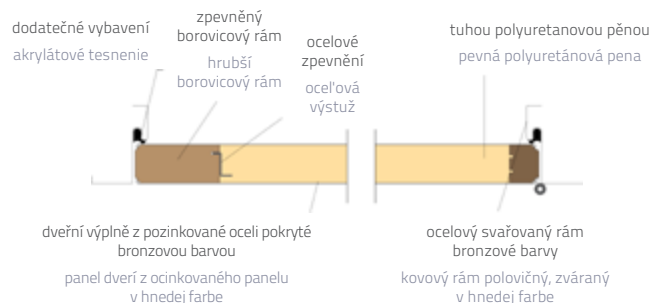

CZ BASIC

Dveře s ocelovým rámem

POUŽITÍ:

V obytných budovách nebo pro veřejný účel, jako vnější, nebo vnitřní vchodové dveře.

Dostupné šířka:

jednokřídlé: 80, 90

Dostupné rámy:

Poloviční ocelový zváraný, práškovo malovaný vo farbe krídla

Standardní vlastnosti výrobku:

- Křídlo o tloušťce 43 mm vyplněné pevnou polyuretanovou pěnou společně s ocelovým rámem
- 2 závěsy proti vloupání s možností regulace na 2 vrstvách
- akrylové těsnění
- 1 patentovaný zámek
- hliníkový práh
- možnost zkrácení na požadovaný rozměr, maximálně o 19 cm

DODATEČNÉ VYBAVENÍ ZA DOPLATEK VIZ STR. 29-31

SK BASIC

Dveře s ocelovým rámom

POUŽITIE:

V obytných a verejných budovách, ako vnútorné alebo vonkajšie vchodové dvere.

Dostupné šířky:

jednokřídlé: 80, 90

Dostupné rámy:

Poloviční ocelový svařovaný, práškovo malovaný v barvě křídla

Štandardné vlastnosti výrobku:

- Křídlo s hrúbkou 43 mm vyplnené pevnou polyuretánovou penou, v sade s ocelovým rámom, polovičným
- 2 čapy proti vypáčeniu s možnosťou nastavenia v 2 úrovniach
- akrylátové tesnenie
- 1 patentovaný zámok
- hliníkový prah
- možnosť skrátenia na požadovaný rozmer, maximálne o 19 cm

PRE VOLITEĽNÚ VÝBAVU ZA PRÍPLATOK VIĎ STR. 29-31

Typ dveří: BASIC, vitráž: F 60
Model dveří: BASIC, vitráž: F 60