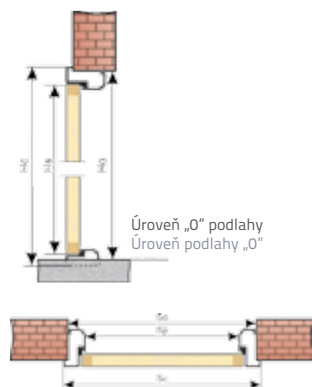

Edice Prima
(Dveře s ocelovým rámem)
(Dveře s ocelovým rámem)