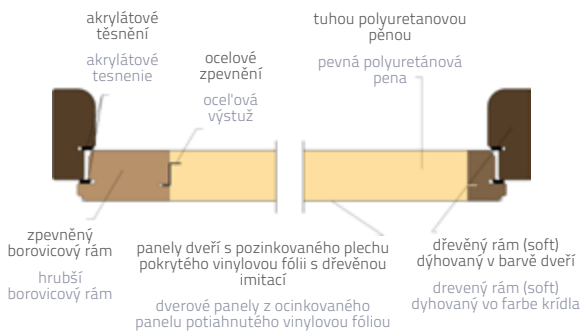

$U_D=0,9 [W/m^2 \cdot K]^1)$

CZ THERMIKA FELC

Dveře s dřevěným rámem

POUŽITÍ:

V bytové výstavbě, nebo pro veřejný účel, jako vnější, nebo vnitřní vchodové dveře. Zdokumentovaný UD ukazatel= 0,9 pro plně dveře a UD= 1,0 pro skleněné dveře²⁾

Dostupné šířky:

jednokřídlé: 80, 90, 100 (dveře „100“ vybrané typy barva: zlatý dub, ořech, antracit)

Možnost zkrácení na požadovaný rozměr maximálně o 16 cm (v případě typu Centro o 8 cm, v případě dveří Scala, Lanza žádné možnosti zkrácení). **Dodatečné vybavení za doplatek viz str. 29-31**

SK THERMIKA FELC

Dvere s dreveným rámom

POUŽITIE:

V obytných a verejných budovách, ako vnútorné alebo vonkajšie vchodové dvere. Zdokumentovaný koeficient UD= 0,9 pre plné dvere a UD= 1,0 pre presklené dvere²⁾

Dostupné šírky:

jedokrídlové: 80, 90, 100 (dvere „100“ vo vybraných modeloch vo farbách zlatého dubu, orecha a antracitu)

Možnosť skrátenia na požadovaný rozmer, maximálne o 16 cm (v prípade modelu Centro o 8 cm, v prípade dverí Scala, Lanza neexistuje možnosť skrátenia).

Pre voľiteľnú výbavu za príplatok viď str. 29-31