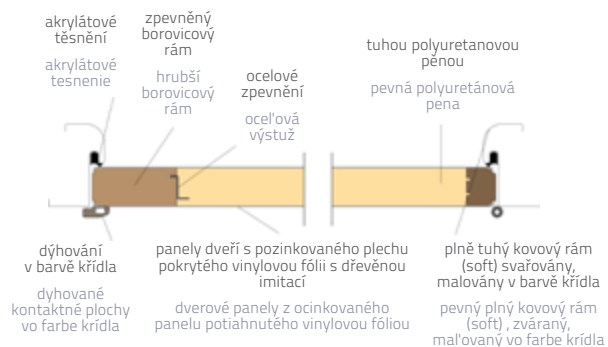

CZ PRIMA

Dveře s ocelovým rámem

POUŽITÍ:

V obytných budovách nebo pro veřejný účel, jako vnější, nebo vnitřní vchodové dveře.

Dostupné šířka:

jednokřídlé: 80, 90, 100 (dveře „100“ vybrané typy barva: zlatý dub, ořech, antracit)

Dostupné rámy:

Ocelová (soft): svařovaná, malovaná v barvě podle RAL

Možnost zkrácení na požadovaný rozměr, maximálně o 19 cm.

Dodatečné vybavení za doplatek viz str. 29-31

SK PRIMA

Dvere s ocelovým rámom

POUŽITIE:

V obytných a verejných budovách, ako vnútorné alebo vonkajšie vchodové dvere.

Dostupné šírky:

jedokrídlové: 80, 90, 100 (dvere „100“ vo vybraných modeloch vo farbách zlatého dubu, orecha a antracitu)

Dostupné rámy:

Ocelový (soft): zváraný, maľovaný vo farbách RAL

Možnosť skrátenia na požadovanú veľkosť, maximálne o 19 cm.

Pre voliteľnú výbavu za príplatok vid' str. 29-31