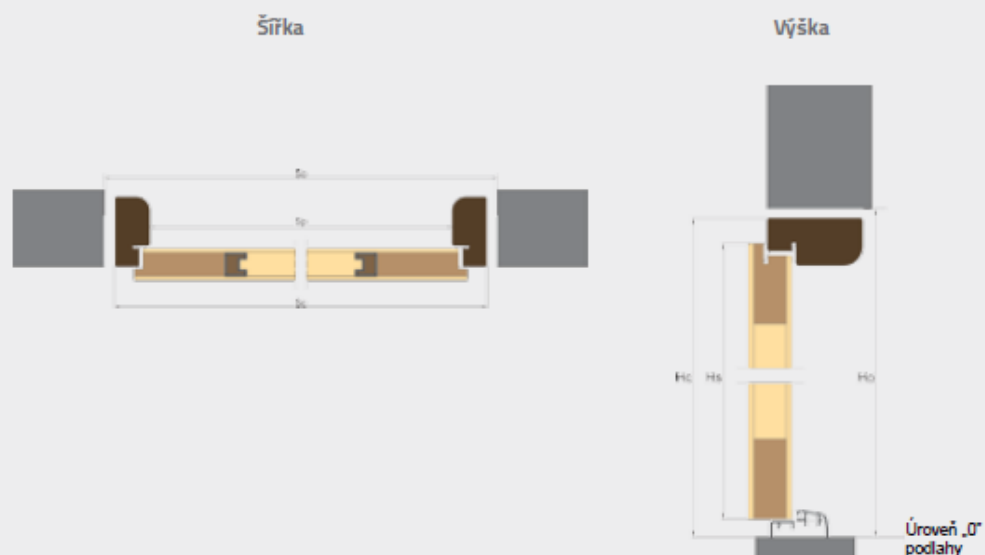

Skryté spoje dekorativního materiálu

Unikátní dýhovací technologie bez nutnosti spojování hran listů

Panoramatické kukátko

Dodatečný třibodový zámek

Hlavní třibodový zámek

Dva těsnění

Továrně navrtané otvory pod kování Otium pod podmínkou zakoupení dveří v kompletní sadě (volitelně)

Křídlo o tloušťce 46 mm vyplněné odhlučňovací deskou

zdokumentovaný koeficient a kusečká izolace
Rw=38 dB

ROZMĚRY DVEŘÍ A MONTÁŽNÍCH OTVORŮ / PRŮŘEZ DVEŘÍ

Šířka dveří [cm]	„90“	„80“	„80N“
Výška křídla Hs [mm]	2030	2030	2030
Šířka průchodu Sp [mm]	900	800	750
Celková výška rámu Hc [mm]	2080	2080	2080
Celková šířka rámu Sc [mm]	1000	900	850
Minimální výška otvorů v stěně Ho [mm]	2090	2090	2090
Minimální šířka otvorů v stěně So [mm]	1020	920	870