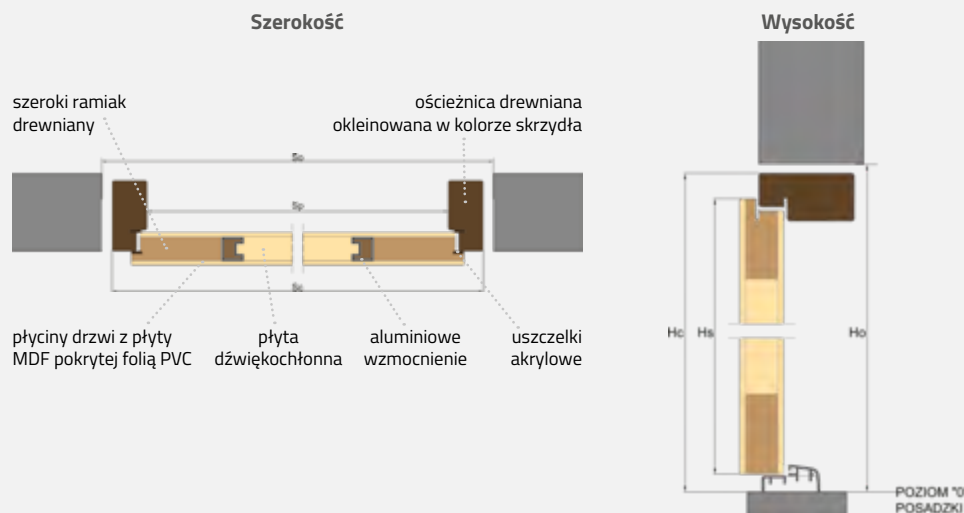

W SKŁAD ZESTAWU WCHODZI

- Wkładka
- 10 key credit
- Zaczep do głowicy
- 5 brelok / karta

DODATKI

50 KEY CREDIT	211,00 zł netto
BRELOK / KARTA	67,00 zł netto

WYMIARY I PRZEKRÓJ DRZWI

Szerokość drzwi	„90”	„80”	„80N”
Wysokość skrzydła Hs [mm]	2030	2030	2030
Szerokość przejścia Sp [mm]	900	800	750
Całkowita wysokość ościeznicy Hc [mm]	2080	2080	2080
Całkowita szerokość ościeznicy Sc [mm]	1000	900	850
Minimalna wysokość otworu w ścianie Ho [mm]	2090	2090	2090
Minimalna szerokość otworu w ścianie So [mm]	1020	920	870