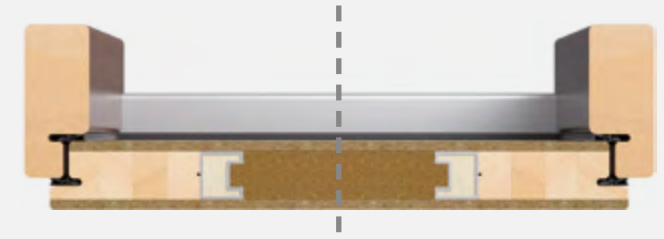

WARIANTY OŚCIEŻNIC

Stała drewniana okleinowana
w kolorze skrzydła z progim aluminiowym z przekładką.