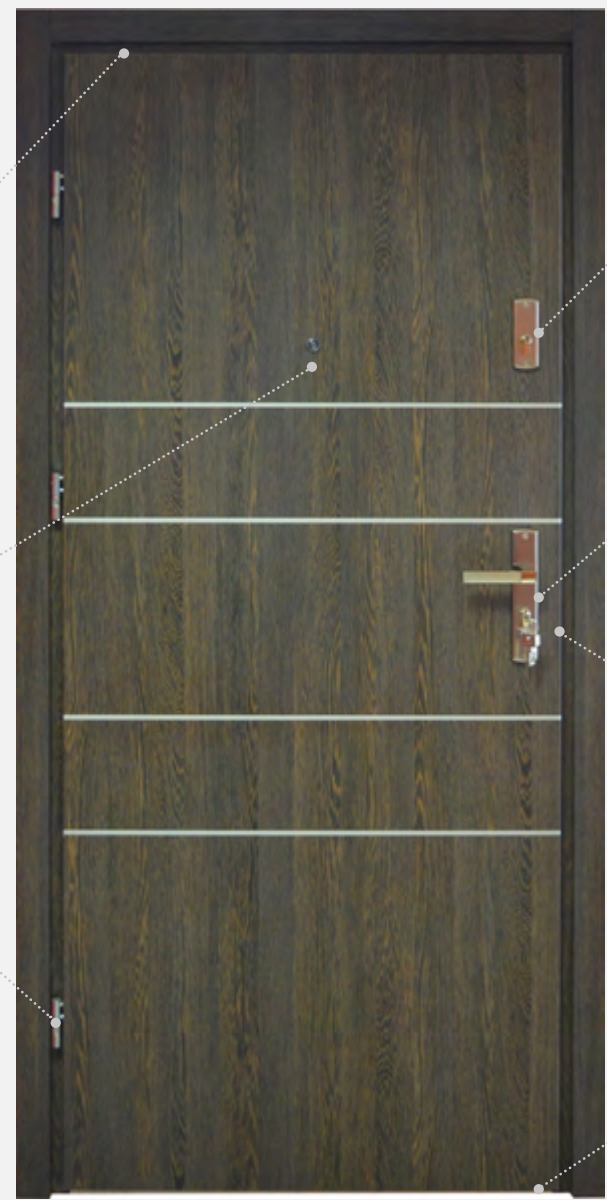

Unikalna technologia okleinowania bez łączenia na krawędzi przylgi

Wizjer panoramiczny

3 zawiasy z możliwością regulacji w 3-ch płaszczyznach

Stałe sworznie antywyważeniowe

Dwie uszczelki

Zamek dodatkowy trzybolcowy z wkładką GMB z pokrętkiem oraz rozetą Otium.

Zamek główny trzybolcowy z wkładką GMB oraz klamką Otium.

Blacha zaczepowa zamka z możliwością regulacji docisku skrzydła

Próg aluminiowy z przekładką