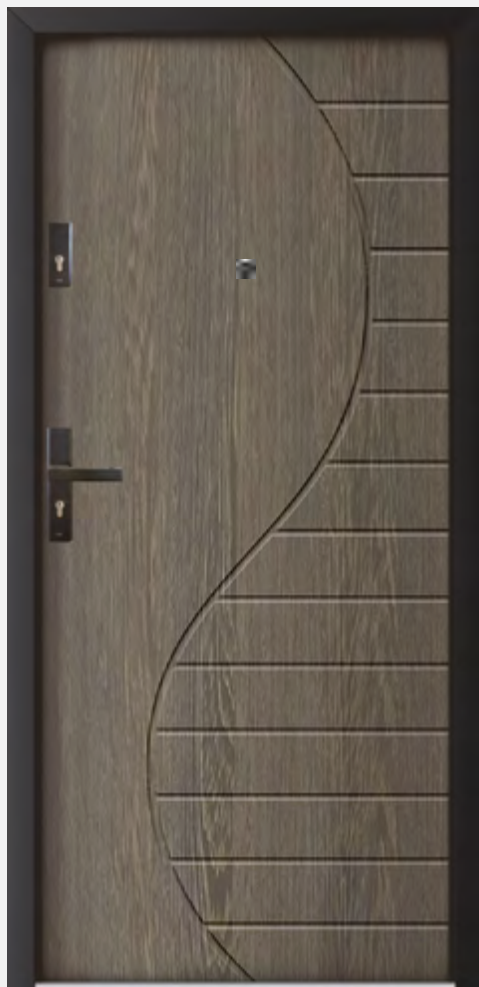

Drzwi OTIUM 7C

Drzwi OTIUM 23

z czarną ościeżnicą

Kolor skrzydła: WENGE