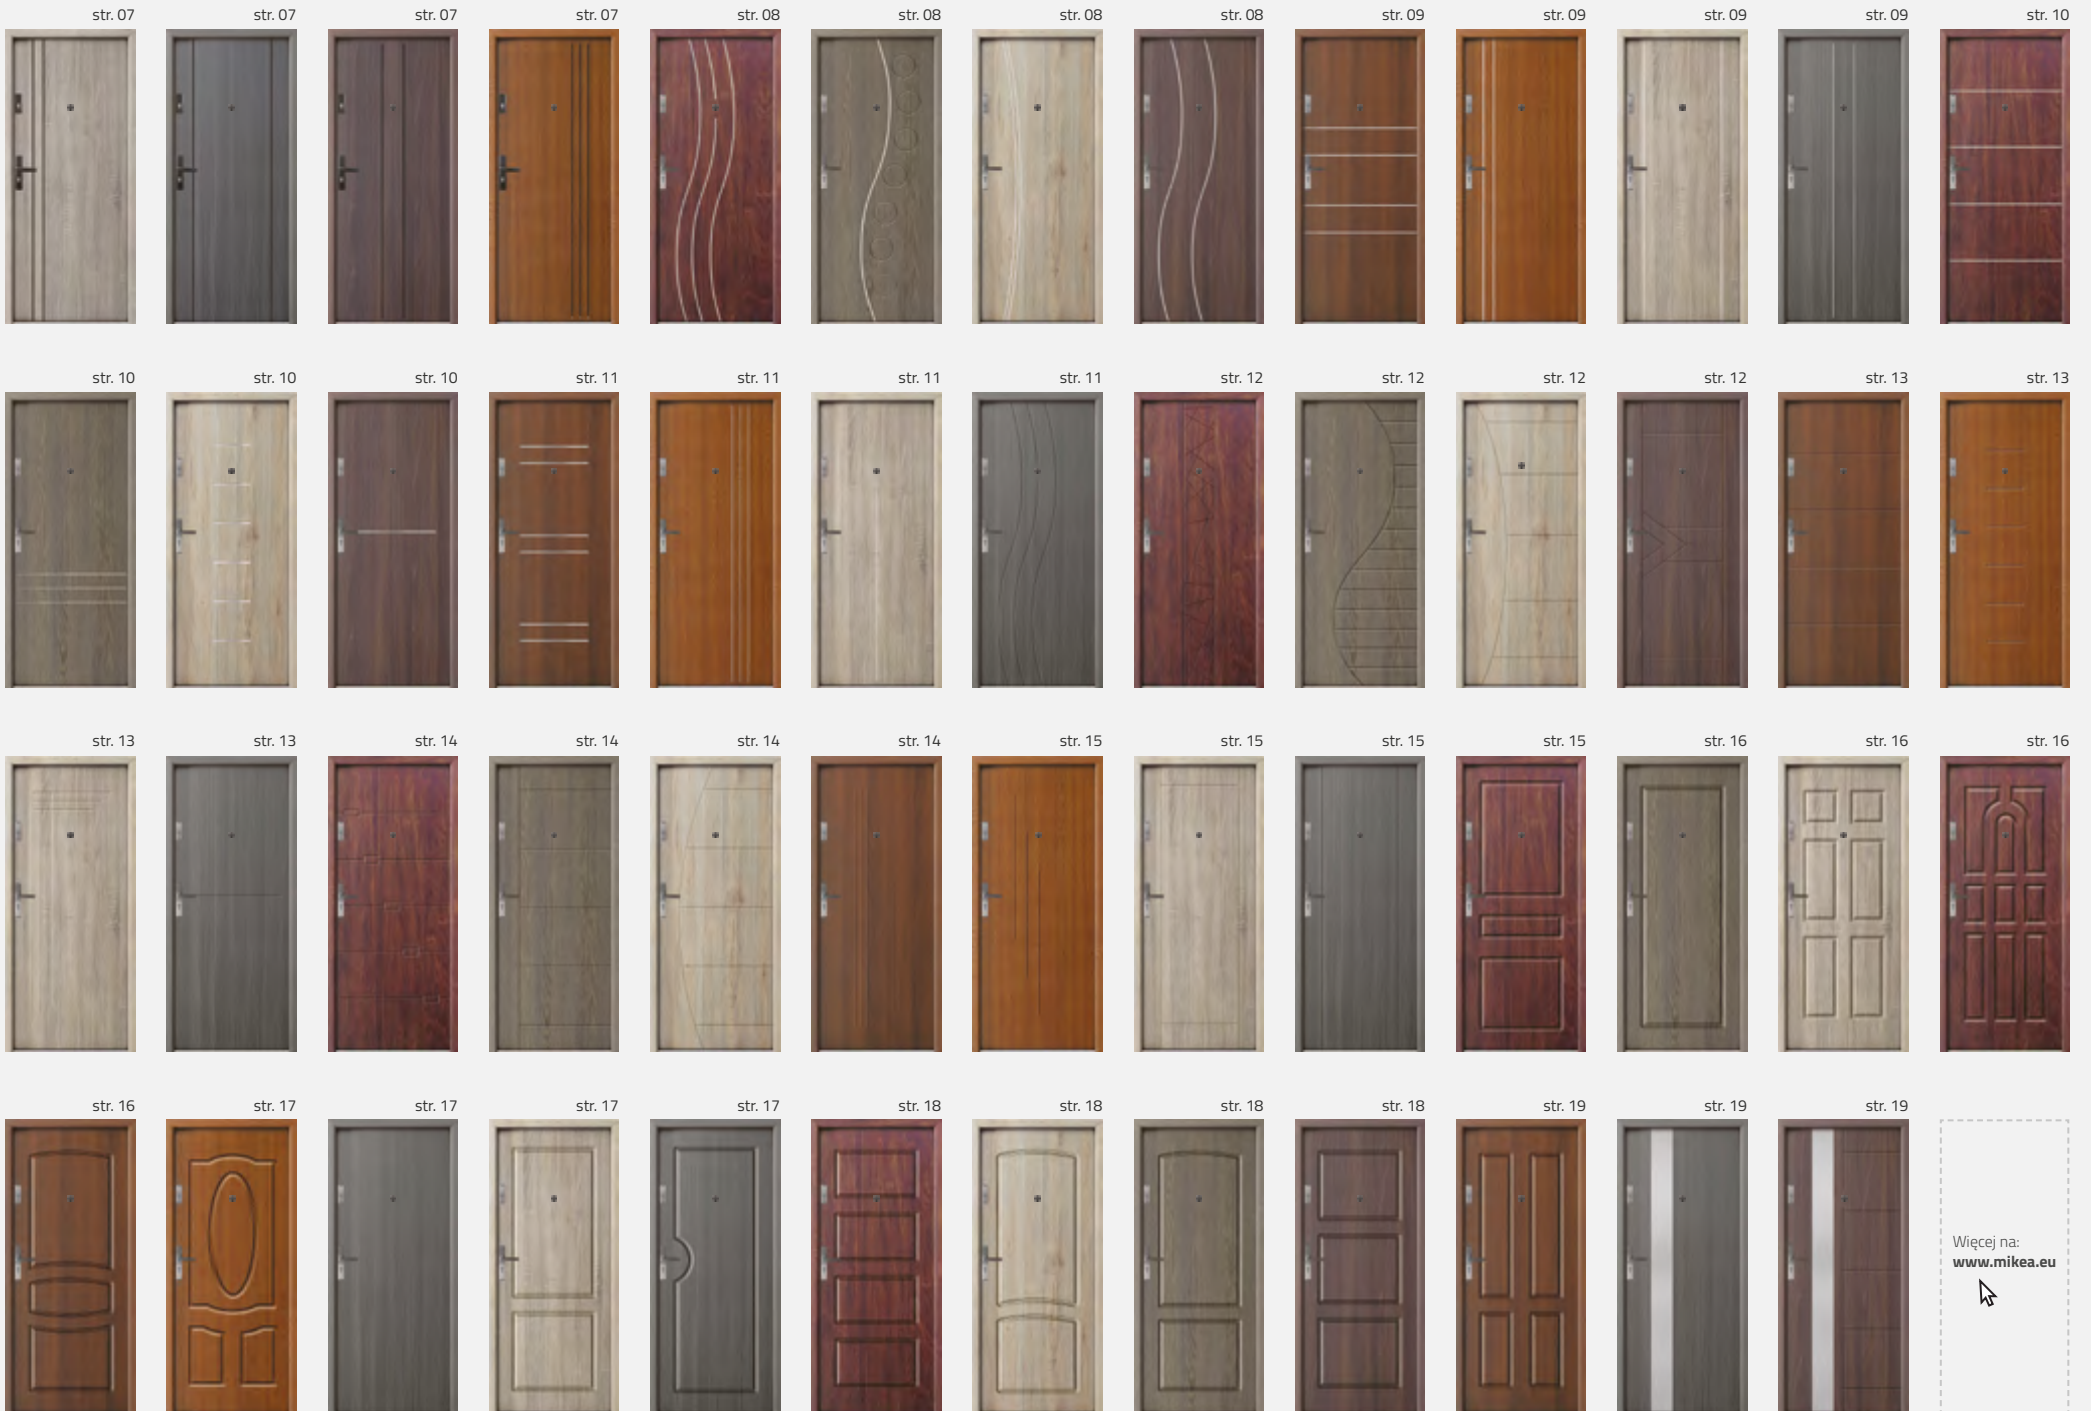

Więcej na:
www.mikea.eu