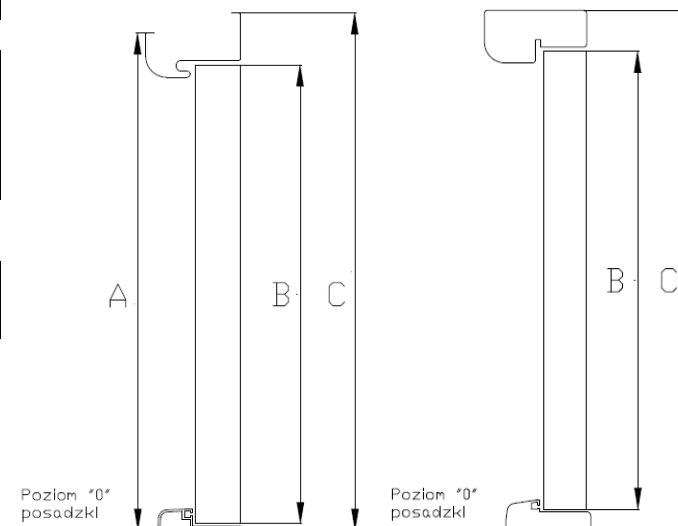

LINIA	MODEL DRZWI	RODZAJE PRZESZKLEŃ		
THERMIKA FELC/ THERMIKA	PŁASKIE	DOWOLNE Z OFERTY (INDYWIDUALNA KALKULACJA)		
	4+2 PANELE	CT2 SŁONECZKO	CT8 KRYSTAŁ	
	9 PANELI	AT1 REFLEX	AT2 CZARNE DIAMENTY	
	ESCADA	INOX	TI0 MLECZNE	TI1 REFLEX
	CENTRO		TI2 MLECZNE	TI3 REFLEX
	LIMA		TI4 REFLEX	TI5 MLECZNE
	ELEVADO 1		TI6 MLECZNE	TI7 REFLEX
	ARCO		TI8 MLECZNE	TI9 REFLEX
	LIMA		TL1 MALOWANE	TL4 REFLEX
	KWADRO		TK3 CZ. DIAMENTY	TK4 REFLEX
	HERBA		TH1 REFLEX	TH2 MALOWANE
	VIOLIN		TV1 REFLEX	TV2 MALOWANE

RODZAJE DOSTAWKI DRZWI DWUSKRZYDŁOWYCH		RODZAJE PRZESZKLEŃ		
PP	PŁASKIE			
T1	TŁOCZONE WZÓR 4 PANELE			
T2	TŁOCZONE WZÓR 4+2 PANELE			
2F	ZE SZKLENIEM, 2 WITRAŻE TYPU F	F61	F62	F64
MK	ZE SZKLENIEM, WZÓR KWADRO	MK1	MK3	MK4
PE	ZE SZKLENIEM, WZÓR ELEVADO	MI6	MI7	

ZAMAWIAJĄC DRZWI SKRACANE PROSZĘ PODAĆ JEDEN Z PONIŻSZYCH WYMIARÓW
np. A=197 cm
UWAGA! PROSZĘ UWZGLĘDNIĆ LUZ MONTAŻOWY

LINIA	MODEL DRZWI	RODZAJE PRZESZKLEŃ		
PRIMA THERMO/ PRIMA	PŁASKIE	DOWOLNE Z OFERTY (INDYWIDUALNA KALKULACJA)		
	8 PANELI			
	6 PANELI Z WITRAŻEM	C11 CYTRYNA	C12 SŁONECZKO	C18 KRYSTAŁ
	4+2 PANELE			
	9 PANELI	B21 REFLEX	B22 CZARNE DIAMENTY	B26 DWA DIAMENTY
		A31 REFLEX	A32 CZARNE DIAMENTY	A34 STOKROTKI
	ESCADA	INOX	MI0 MLECZNE	MI1 REFLEX
	ELEVADO 1		MI6 MLECZNE	MI7 REFLEX
	LIMA	ML1 MALOWANE	ML3 CZARNE DIAMENTY	ML4 REFLEX
	KWADRO	MK1 MALOWANE	MK3 CZARNE DIAMENTY	MK4 REFLEX
	HERBA	MH1 REFLEX	MH2 MALOWANE	
	VIOLIN	MV1 REFLEX	MV2 MALOWANE	

LINIA	MODEL DRZWI	PASUJĄCE WITRAŻE
BASIC	PŁASKIE	F60

ościeżnica stalowa

ościeżnica drewniana

Proszę **nie wysyłać** niniejszego opisu wraz z zamówieniem.