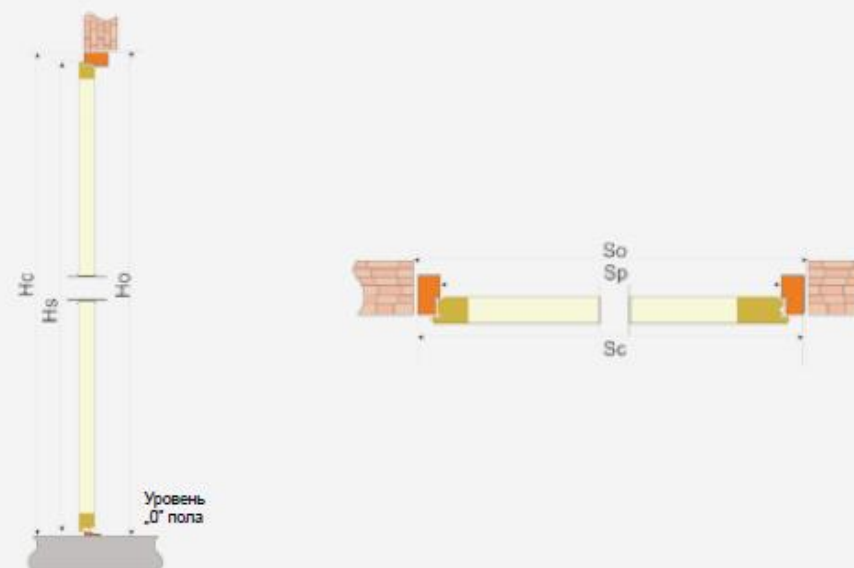

Thermika Pasiв это двери, сконструированные совершенно с нуля. Они имеют более массивную дверную коробку, раму и новое стальное усиление. Дополнительным преимуществом является возможность точной регулировки двери без демонтажа. дверного полотна за счет применения нового поколения петель.

По всем техническим параметрам нашей продукции наша компания имеет сертификаты испытаний в аккредитованных лабораториях строительной техники:

Размеры двери

Ширина двери [cm]	„90”	„90N”	„80”
Высота створки Hs [mm]	2035	2035	2035
Ширина прохода Sp [mm]	900	855	800
Общая высота дверной коробки Hc [mm]	2090	2090	2090
Общая ширина дверной коробки Sc [mm]	1025	980	925
Минимальная высота проема в стене Ho [mm]	2100	2100	2100
Минимальная ширина проема в стене So [mm]	1050	1000	950