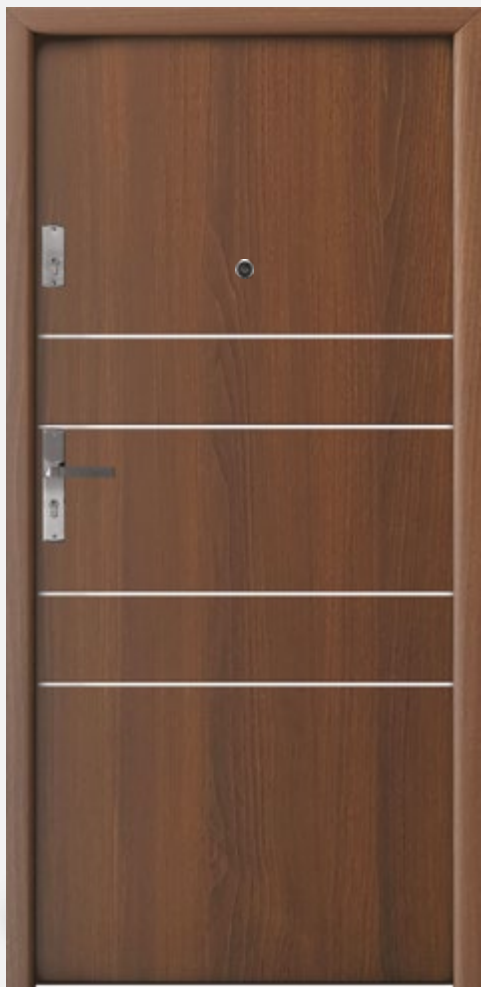

2259 zł netto
2778,57 zł brutto

Drzwi OTIUM 5

Kolor: ORZECH LANZADO

Drzwi OTIUM 6

Kolor: ŻŁOTY DĄB

Drzwi OTIUM 7

Kolor: DĄB

Drzwi OTIUM 8