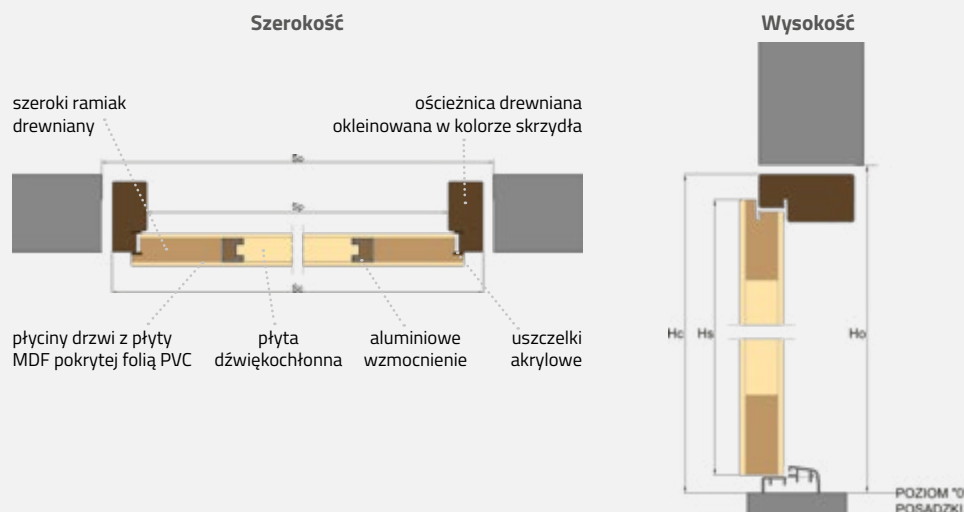

W SKŁAD ZESTAWU WCHODZI

- Wkładka
- 10 key credit
- Zaczep do głowicy
- 5 brelok / karta

DODATKI

50 KEY CREDIT	211,00 zł netto
BRELOK / KARTA	67,00 zł netto

WYMIARY I PRZEKRÓJ DRZWI

Szerokość drzwi	„90”	„80”	„80N”
Wysokość skrzydła Hs [mm]	2030	2030	2030
Szerokość przejścia Sp [mm]	900	800	750
Całkowita wysokość ościeznicy Hc [mm]	2080	2080	2080
Całkowita szerokość ościeznicy Sc [mm]	1000	900	850
Minimalna wysokość otworu w ścianie Ho [mm]	2090	2090	2090
Minimalna szerokość otworu w ścianie So [mm]	1020	920	870