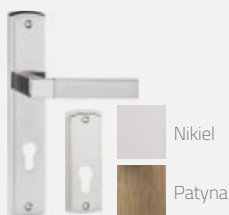

AKCESORIA

Klamka Otium
komplet z rozetą w standardzie

w standardzie
(w przypadku rezygnacji minus 80 zł netto)