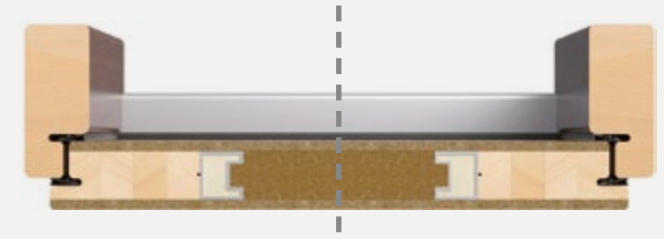

WARIANTY OŚCIEŻNIC

Stała drewniana okleinowana
w kolorze skrzydła z progim aluminiowym z przekładką.