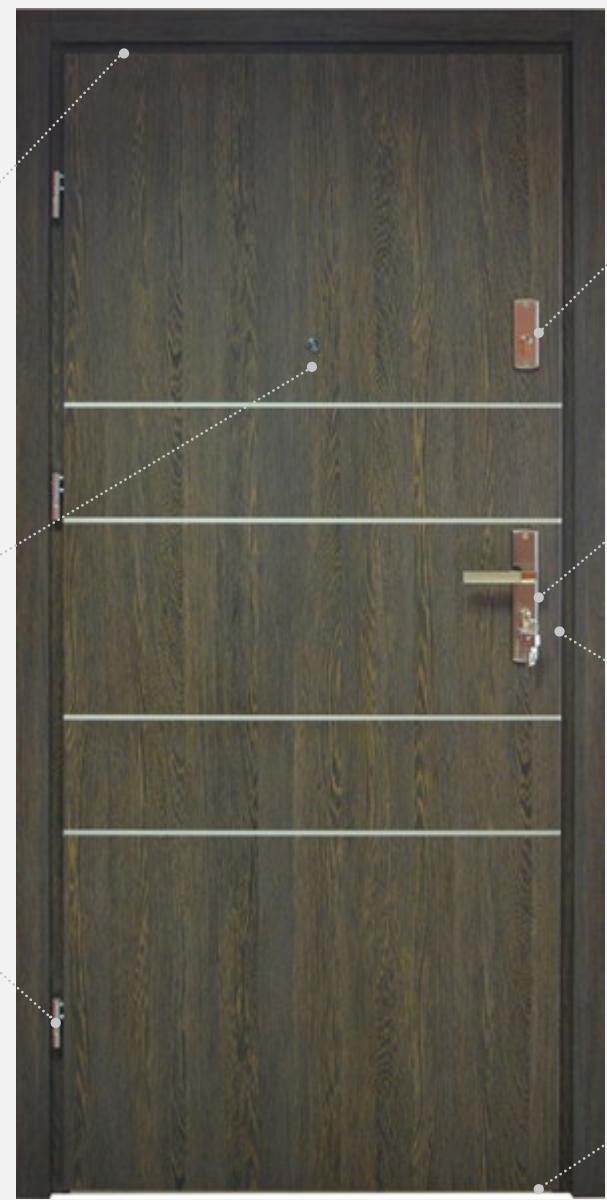

Unikalna technologia okleinowania bez łączenia na krawędzi przylgi

Wizjer panoramiczny

3 zawiasy z możliwością regulacji w 3-ch płaszczyznach

Stałe sworznie antywyważeniowe

Dwie uszczelki

Zamek dodatkowy trzybolcowy z wkładką GMB z pokrętkiem oraz rozetą Otium.

Zamek główny trzybolcowy z wkładką GMB oraz klamką Otium.

Blacha zaczepowa zamka z możliwością regulacji docisku skrzydła

Próg aluminiowy z przekładką