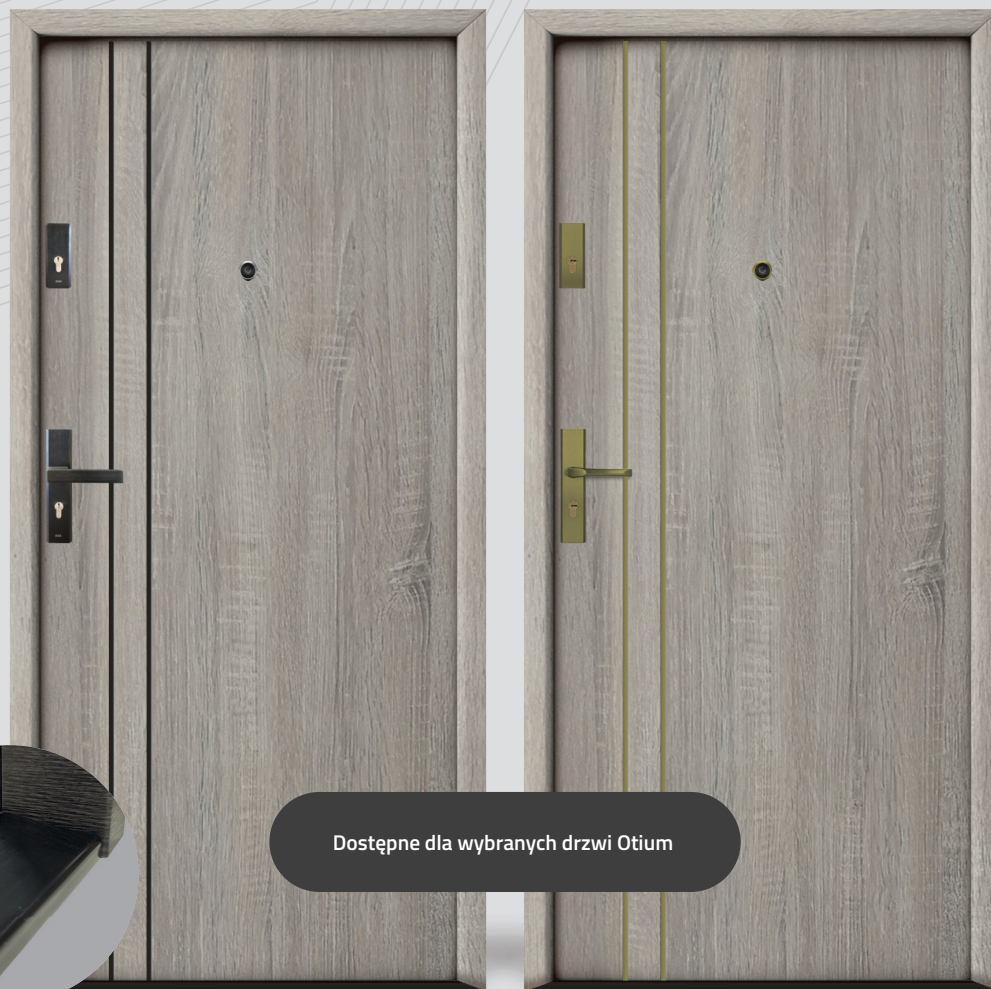

NOWE KOLORY INTARSJI

Otium

Intarsja aluminiowa anodowana: w kolorze stare złoto oraz czarnym