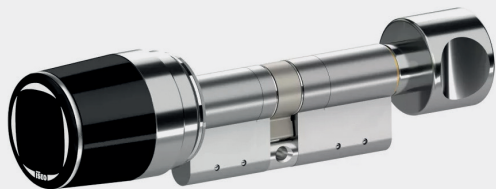

LIBRA SMART

Libra Smart to sterowana elektronicznie wkładka bębnekowa z czytnikiem RFID 13,56 MHz ISO 14443 A/B oraz modułem Bluetooth 5.0 dedykowana do zastosowania w drzwiach z kontrolą dostępu. Jest zasilana za pomocą baterii i obsługiwana przy użyciu urządzeń mobilnych z darmowym oprogramowaniem Argo. Więcej informacji na www.mikea.eu

Cena: 1999 zł netto