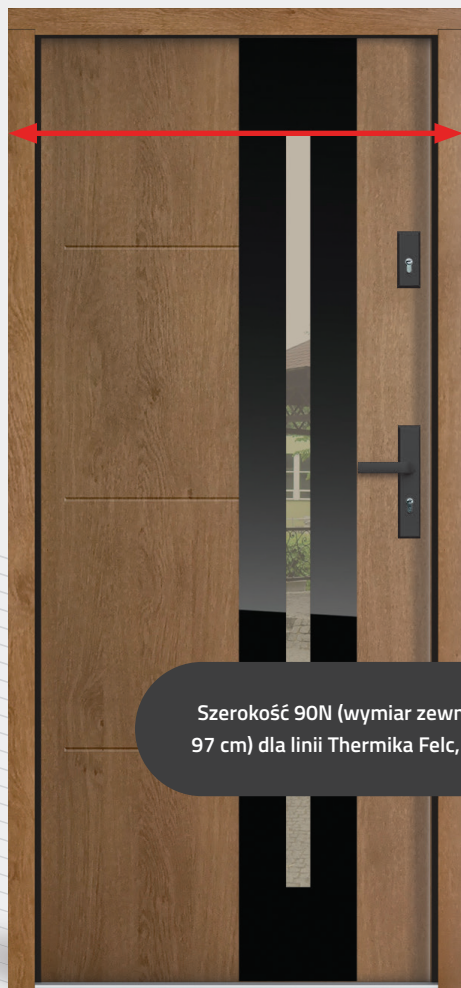

### Drzwi o wymiarze: „90N”

Thermika Felc / Thermika Felc Plus

Wymiar zewnętrzny  
z ościeżnicą 97 cm

Szerokość 90N (wymiar zewnętrzny z ościeżnicą 97 cm) dla linii Thermika Felc, Thermika Felc Plus.

Drzwi: CENTRO 1 T7 z witrażem CEC1 REFLEX  
Kolor: WINCHESTER